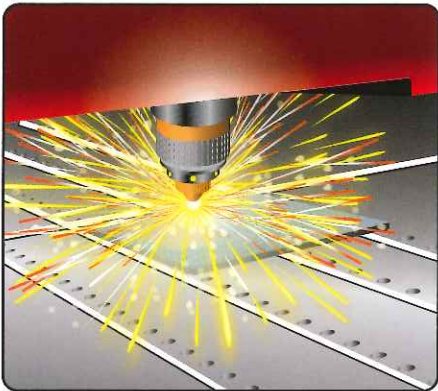

オール樹脂製なので軽量、取り回しも楽々

スリムで軽いオール樹脂製なので、持ち運びや取り回しが楽々。両端の取り付けフックで、使いたい場所に手軽に設置できます。

レーザー加工機に