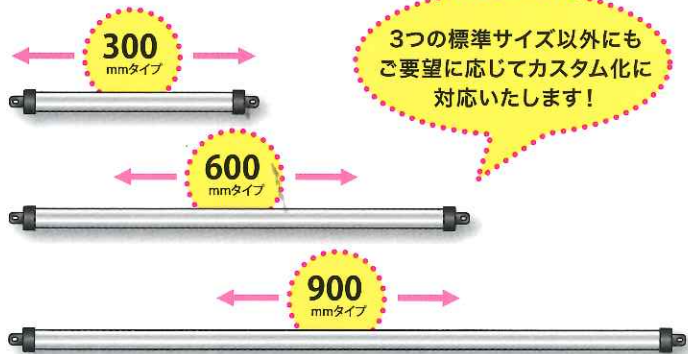

■3つのサイズバリエーション