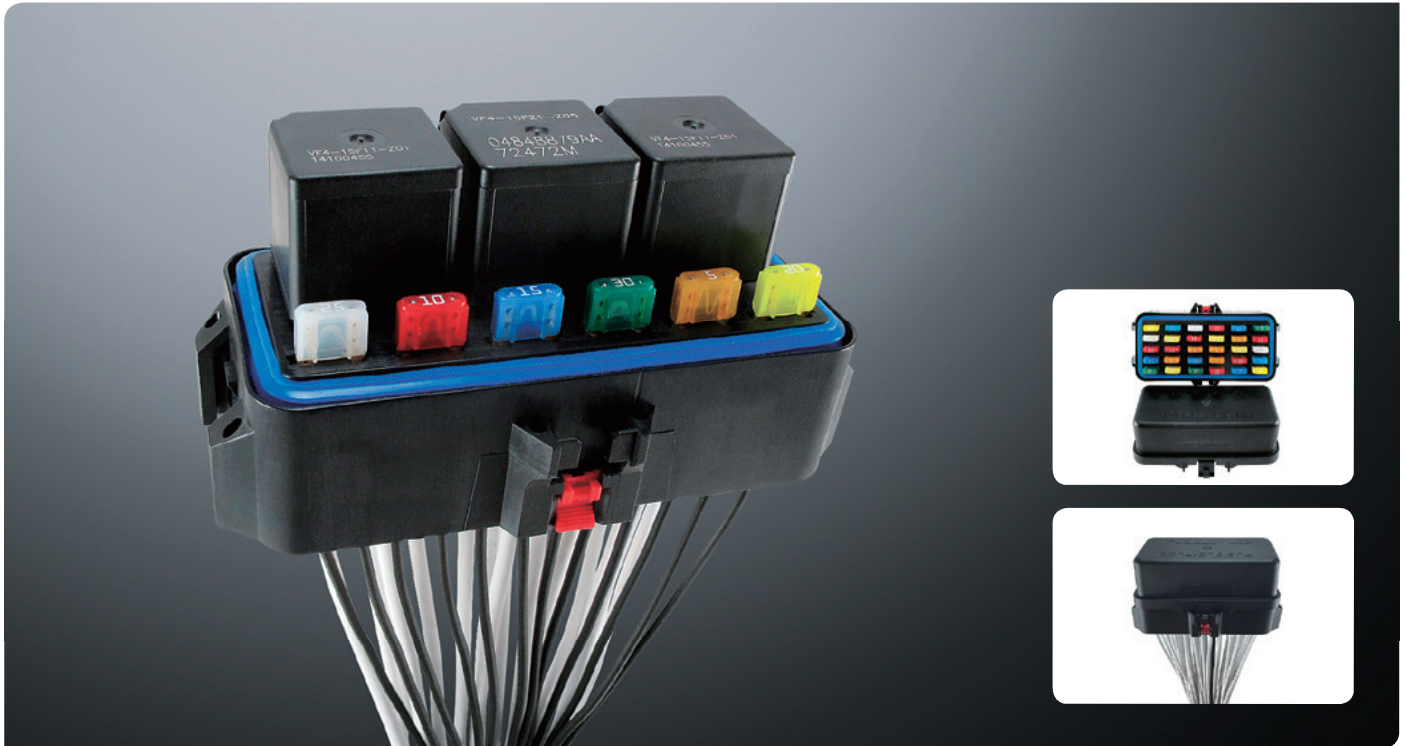

Sealed Direct Wire Fuse and Relay Enclosure

Sealed Direct Wire Fuse and Relay Enclosure (SDWFRE)

電子回路保護設計の簡略化と低コスト化を支援する防水仕様のヒューズ&リレーボックス
Waterproof Fuse and Relay Enclosures Help Lower Costs and Simplify Electronic Circuit Protection Designs

■ 多様な規模の回路設計に対応でき、IP67に準拠

27回路から最大60回路まで対応できるラインアップで多様なニーズに応えます。ケースは高温や激しく振動する過酷な環境にも耐えられる防塵・防水仕様のため、建機・農機・トラックなどの商用車にも安心して使用できます。

■ 優れた電気的接続性と確かな保持性を実現

端子は低コストで市場実績も豊富なMCP 2.8mm/6.3mm防水リセプタクル端子を採用。ISOリレー/ATMミニヒューズのブレード端子に対し、両サイドから多接点を形成することで接続信頼性を向上させ、さらに確実な保持も実現しました。

■ 電子回路保護設計の新たなソリューションとして

新たにヒューズ&リレーボックスを開発する場合に比べて工数の大幅削減が可能です。取り付け部も汎用的なブラケットやクリップに対応しており、専用工具を使わずに簡単に設置できます。

We offer an extensive lineup of enclosures to handle your various needs, ranging from 27 circuits to a maximum of 60 circuits. The cases are dust and water proof (IP67) to stand up to harsh environments subject to high temperatures and severe vibrations. The terminals use the low cost MCP 2.8-mm/6.3 mm waterproof receptacles, which are widely used throughout the market. Connectivity is more reliable in a configuration with multiple contacts on both sides of each ISO relay and ATM mini-fuse blade terminals for even more reliable gripping. By using these products, you can greatly reduce the production steps compared to if you develop new fuses and relay boxes. This helps reduce costs and simplifies electronic circuit protection designs.