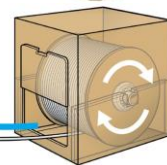

セール特典 レタツインご購入につき

特典
1

ドラムチューブをサービス！

LM-TU432L【内径φ3.2mm 1.25mm²用】

200m巻 × 1箱

特典
2

レタツインを下取します！

さらに他社製チューブマーカ―の場合は下取金額が・・・**2倍!!**