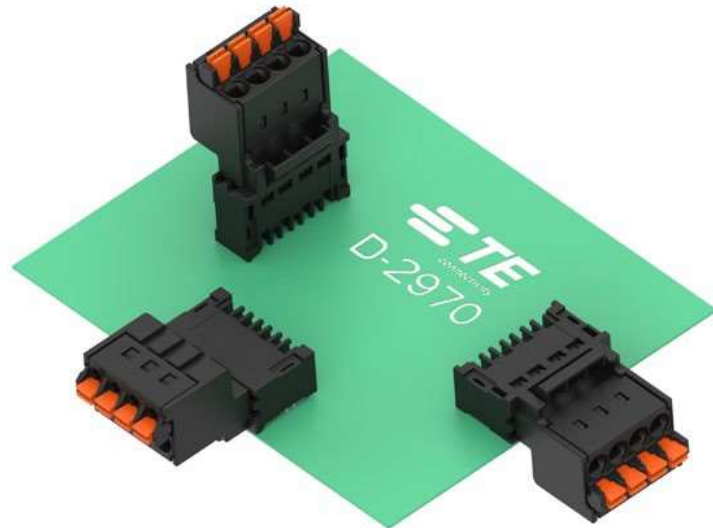

新製品

D-2970

ダイナミックシリーズ

- ・ プッシュインランプと片手で操作可能なセンターロックで工具を使わずに挿抜作業が可能です。
- ・ ねじ式ロックのコネクタと比較して、嵌合作業に要する時間を最大90%短縮できます。
- ・ センターロックは、ダイナミックシリーズでおなじみのカチッというクリック感と音でフィードバックがあり、安全な嵌合を保証します。

D-2970ダイナミックシリーズは、現場で作業時間を節約するプッシュイン結線可能でコンパクトな5 mmピッチの電線対基板コネクタです。

主な特長

- ・ D-2970は電線挿入力を50%低減し、指でリリースボタンを押すことにより、工具無しで電線を抜くことも可能です。
- ・ D-2970のレセプタクルは垂直、水平スタンダード、水平リバースの各ヘッダーと嵌合可能です。
- ・ D-2970の各ヘッダーはスルーホールリフロープロセスでの実装にも対応します。
- ・ D-2970は、ULおよびIECに準拠。本製品は、ULおよびVDE認定ラボで試験された製品であり、お客様の承認プロセスをサポートします。

アプリケーション

- ・ サーボドライブ/インバータドライブ、パワーI/O
- ・ 産業用マイクロコントロール。
- ・ ロボットおよびロボット制御ユニット
- ・ PLC電源インレット/アウトレット
- ・ ビルディングオートメーションの制御

電気的特性

- ・ 電圧・電流 (UL1059)
 - 電圧 (アプリケーションB) : 300V AC / DC
 - 電圧 (アプリケーションD) : 最大51-150V AC / DC 15A.
 - 電圧 (アプリケーションD) : 最大151-300V AC / DC 10A.
- ・ 電圧 (IEC61984 / IEC60947-7-1)
 - 電圧 (汚染度 : 2、保護クラス : II) : 400V AC / DC
 - 電圧 (汚染度 : 2、保護クラス : III) : 320V AC / DC
 - 電圧 (汚染度 : 3、保護クラス : III) : 250V AC / DC
- ・ 電流 (IEC61984 / IEC60947-7-1)
 - 周囲温度20°Cに於いて1極あたり最大24A (挿入端子数によって異なります。)
 - 周囲温度60°Cに於いて1極あたり最大18A (挿入端子数によって異なります。)

機械的特性

- ・ 適用電線サイズ
- ・ 単線 : AWG 24-16 / 0.2-1.5 mm²
- ・ より線 : AWG 26-14 / 0.13-2.5 mm²

規格

- ・ 製品規格 [108-140223](#)
- ・ 作業指示書 [408-78171](#)
- ・ UL1059, IEC 61984認証

材料

- ・ レセプタクルハウジング: PBT
- ・ ヘッダーハウジング: LCP
- ・ スプリングクランプ: スチール
- ・ 端子: 銅合金
- ・ 端子メッキ: スズ (ニッケル下地付き)
- ・ 接点メッキ: スズまたは金