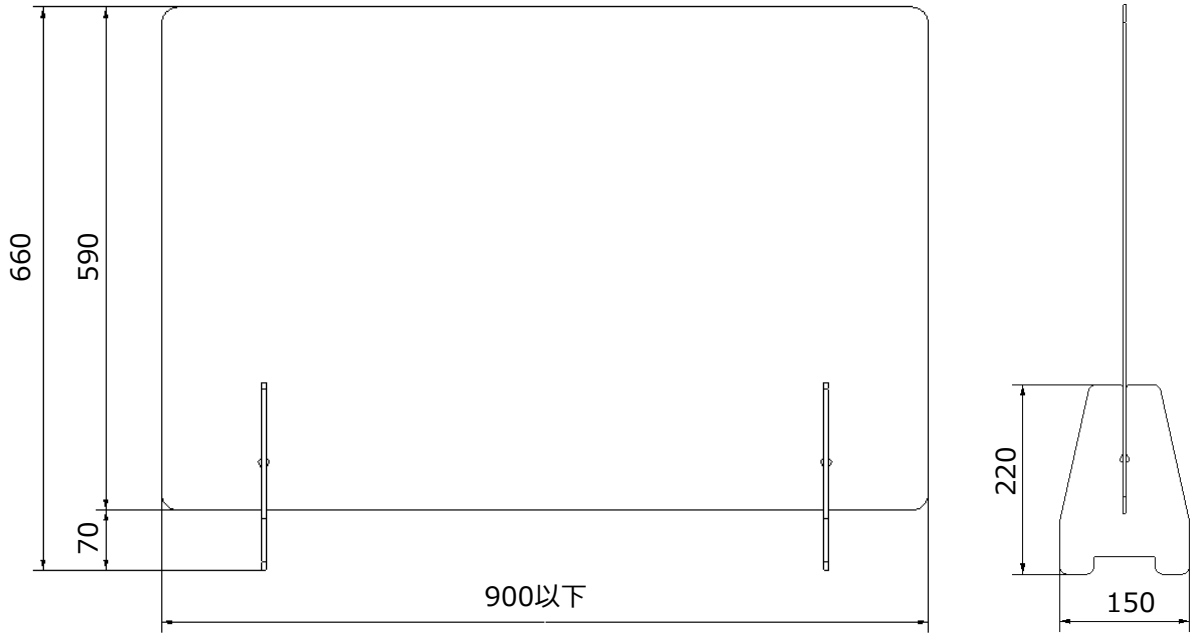

- ・受け付け、事務所、会議室、オフィスの飛沫対策用としてご使用いただけます

清潔保持

- ・透明アクリル製なので視界を妨げません
- ・対面の飛沫を防ぐ高さ650mmの長身設計

安全設計

- ・簡単には倒れない構造を採用しました
- ・国内設計、国内工場のALL日本製

簡単設置

- ・プレートを3枚組み合わせるだけ
- ・工具、ネジ不要の簡単組立方式を採用

● オーダーメイド発注可能です。お気軽にご相談下さい。

【単位：mm】

サイズ) 横900mm × 縦660mm × 奥行150mm

材料) アクリル(透明)

重量) Lサイズ：約2.5kg、Mサイズ：約2.0kg

1セット) パネル ×1枚、土台パネル ×2枚

価格表)

製品コード	商品名	サイズ	価格 (税別)
OHTE-L-900	飛沫ブロッカー2020 Lサイズ	横900mm × 縦660mm × 奥行150mm	¥5,950
OHTE-M-650	飛沫ブロッカー2020 Mサイズ	横650mm × 縦660mm × 奥行150mm	¥5,200