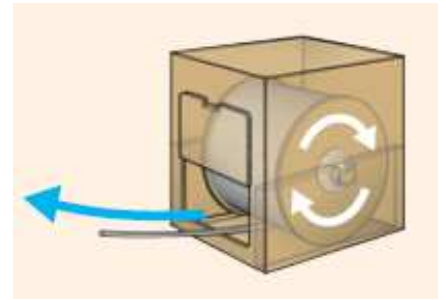

MAX®

マックス株式会社
オフィスプロダクツ営業部

本社 〒103-8502 東京都中央区日本橋箱崎町6-6 TEL 03-3669-8108
札幌・仙台・東京・埼玉・静岡・名古屋・大阪・四国・広島・福岡

KYORITSU

協立電業株式会社

〒190-0023 東京都立川市柴崎町3-9-5
TEL:042-548-8881(代)
FAX:042-548-9101(代)