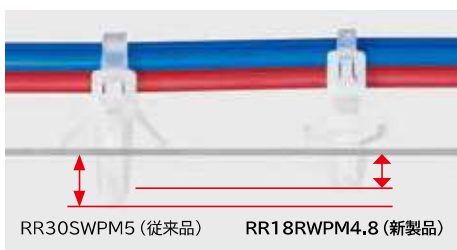

従来品よりもパネル裏の出代を低減

リリースプッシュマウントタイ

パネルの取付穴に差し込んだ後でも引き抜き（リリース）が可能なプッシュマウントタイ

- パネルや筐体の取付穴に差し込んだ後でも引き抜き（リリース）が可能なプッシュマウントタイです。
- 従来品よりもパネル裏の出代を低減しました。
- リリースレバーと矢じり部を一体化したことで取付穴への差し込み時、リリース時の作業性が向上しました。

製品特長

従来品 (RR30SWPM5) と比較して出代が約 4 割低減しています。

矢じり部とリリースレバーが一体化したことで、差し込み時の安定性に優れ、作業性が向上しています。パネルへワイヤーハーネスを取り付け後も、リリースレバーをつまむことで、簡単にパネルから取り外すことができます。

製品概要

付番	材質	グレード	UL難燃グレード (主原料)	色	使用温度範囲
なし		標準	UL94V-2	乳白	-40℃～+85℃
-HS	66ナイロン	耐熱	UL94V-2	薄緑*	-40℃～+110℃
-V0		難燃	UL94V-0	白	-40℃～+105℃

*: 温度・湿度で、乳白色から薄青色を経て、薄緑色に変化していきます。

Article-No.	型番	結束径 φ (mm)	寸法 (mm)		取付板厚 (mm)	取付穴径 φ (mm)	ループ引張強度 (最小値) N (kgf)	販売単位 (本)		適用工具
			全長L	幅A				袋	ケース	
115-00210	RR18RWPM4.8	1.0~20.0	109	2.5	0.5~1.2	4.8~5.0	100 (10.20)	100	5,000	EVO7SP MK8 MK8-LT
115-00211	RR18RWPM4.8-HS									
115-00212	RR18RWPM4.8-V0									