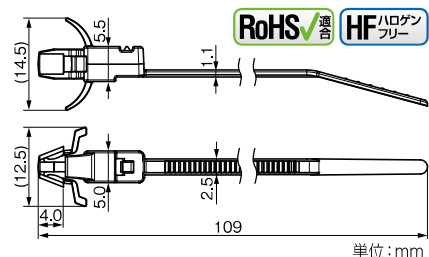

従来品よりもパネル裏の出代を低減

リリースプッシュマウントタイ

パネルの取付穴に差し込んだ後でも引き抜き（リリース）が可能なプッシュマウントタイ

- パネルや筐体の取付穴に差し込んだ後でも引き抜き（リリース）が可能なプッシュマウントタイです。
- 従来品よりもパネル裏の出代を低減しました。
- リリースレバーと矢じり部を一体化したことで取付穴への差し込み時、リリース時の作業性が向上しました。

製品特長

従来品 (RR30SWPM5) と比較して出代が約 4 割低減しています。

矢じり部とリリースレバーが一体化したことで、差し込み時の安定性に優れ、作業性が向上しています。パネルへワイヤーハーネスを取り付け後も、リリースレバーをつまむことで、簡単にパネルから取り外すことができます。

製品概要

付番	材質	グレード	UL難燃グレード (主原料)	色	使用温度範囲
なし		標準	UL94V-2	乳白	-40℃～+85℃
-HS	66ナイロン	耐熱	UL94V-2	薄緑*	-40℃～+110℃
-V0		難燃	UL94V-0	白	-40℃～+105℃

*: 温度・湿度で、乳白色から薄青色を経て、薄緑色に変化していきます。

Article-No.	型番	結束径 φ (mm)	寸法 (mm)		取付板厚 (mm)	取付穴径 φ (mm)	ループ引張強度 (最小値) N (kgf)	販売単位 (本)		適用工具
			全長L	幅A				袋	ケース	
115-00210	RR18RWPM4.8	1.0~20.0	109	2.5	0.5~1.2	4.8~5.0	100 (10.20)	100	5,000	EVO7SP MK8 MK8-LT
115-00211	RR18RWPM4.8-HS									
115-00212	RR18RWPM4.8-V0									