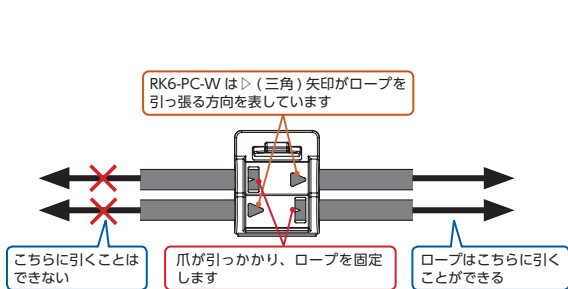

ジザイフィックスでロープを挟み込み、カチッと音がするまでしっかりロックします。

巾着の口を絞るように「▽」形の爪方向へ2本のロープを引きながらジザイフィックスをスライドさせて締め込みます。

最後まで締め込んだら、外れ・緩み防止のため、1~2回ロープを結んでおきます。

使用方法 支柱などへの固定

「▷」形の爪がロープを張っていく方向に向くようにジザイフィックスでロープを挟み込み、カチッと音がするまでしっかりロックします。

片方のロープ(上側)を「▷」形の爪が示す方向に引っ張っていくと締め込むことができます。

RK6-PC-Wの外し方

ロック部とヒンジ部をプライヤーで挟み込み、ロックを解除します。 ※再利用はできません。

RK4-PC-Wの外し方

指でレバーを外し、ロックを解除します。 ※再利用はできません。

ジザイフィックス内側の爪がロープに引っかかり、一方向にしか引けない構造を利用して、ロープを固定します。

Article-No.	型番	適用ロープ径 φ (mm)	ロープ引張強度 (最小値) N (kgf)	販売単位(個)	
				袋	ケース
151-04131	RK4-PC-W	φ 4.0	100 (10.20)*1	50	2,000
151-03281	RK6-PC-W	φ 6.0	100 (10.20)*2	50	1,000