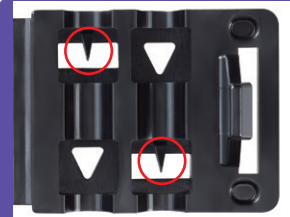

ジザイフィックス

ロープワークを簡単にするサポート固定具

作業の簡素化・均一化

高い位置や狭い場所など結びにくい場所でも簡単に作業でき、複雑なロープワーク(結び方)を習得する必要がありません。

適用ロープ径
φ4mm^{タイプ}
(RK4-PC-W)
新登場!

適用ロープ径φ4mmが新登場

φ6mmに対応したRK6-PC-Wに加え、φ4mmに対応するRK4-PC-Wが新登場。RK4-PC-Wは8本の爪でガッチリと固定し、工具を使用せず指でロックを解除できるため、作業性が向上しています。

爪でしっかり固定

内側の爪がロープに引っかかり、一方向にしか引けない構造を利用して、ロープをしっかり固定します。

ジザイフィックス

RoHS 適合
HF ハロゲンフリー

動画

耐候グレード

屋内外使用

- 色: 黒
- 材質: ポリカーボネート
- 常時使用温度範囲: -40℃~+80℃

ジザイフィックスはロープやひもを併用して使用する固定具です。ロープを使って、縛ったり、束ねたり、括ったりする作業をサポートします。高い位置や狭い場所など結びにくい場所でも簡単に作業でき、複雑なロープワーク(結び方)を習得する必要がありません。従来のφ6mm対応製品と、新たにビニロン紐やケーブル縛り紐を対象にしたφ4mm対応製品が加わりました。

使用方法

「▽」形の爪が手前に来るようにして、ジザイフィックスの溝にロープをセットします。

ジザイフィックスでロープを挟み込み、カチッと音がするまでしっかりロックします。

巾着の口を絞るように「▽」形の爪方向へ2本のロープを引きながらジザイフィックスをスライドさせて締め込みます。

最後まで締め込んだら、外れ・緩み防止のため、1~2回ロープを結んでおきます。

使用方法 支柱などへの固定

「▷」形の爪がロープを張っていく方向に向くようにジザイフィックスでロープを挟み込み、カチッと音がするまでしっかりロックします。