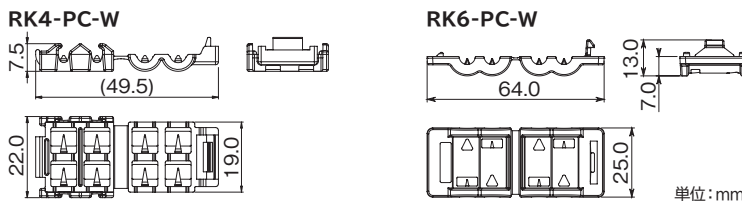

片方のロープ(上側)を「▷」形の爪が示す方向に引っ張っていくと締め込むことができます。

RK6-PC-Wの外し方

ロック部とヒンジ部をプライヤーで挟み込み、ロックを解除します。 ※再利用はできません。

RK4-PC-Wの外し方

指でレバーを外し、ロックを解除します。 ※再利用はできません。

ジザイフィックス内側の爪がロープに引っかかり、一方向にしか引けない構造を利用して、ロープを固定します。

Article-No.	型番	適用ロープ径 φ (mm)	ロープ引張強度 (最小値) N (kgf)	販売単位(個)	
				袋	ケース
151-04131	RK4-PC-W	φ 4.0	100 (10.20)*1	50	2,000
151-03281	RK6-PC-W	φ 6.0	100 (10.20)*2	50	1,000

*1: ビニロン製16打ち芯無しφ4mmロープを使用した場合。
*2: ポリエステル製3つ打ちロープφ6mmを使用した場合。

弊社商品、サービスについてのご質問・ご要望はウェブサイト、あるいは、弊社営業オフィスまでお問合せください。

ヘラマンタイトン株式会社

ISO9001・ISO14001認証取得

- 東京オフィス
〒151-0073 東京都渋谷区笹塚1-48-3 住友不動産笹塚太陽ビル6F
●関東販売課 / TEL: 03-5790-3113 FAX: 03-6675-3255
●オートモーティブ事業部 / TEL: 03-5790-3125 FAX: 03-6683-7883
- 仙台オフィス
〒980-0811 宮城県仙台市青葉区一番町1-9-1 仙台トラストタワー18F
●東北販売課 / TEL: 022-722-1057 FAX: 022-722-1058