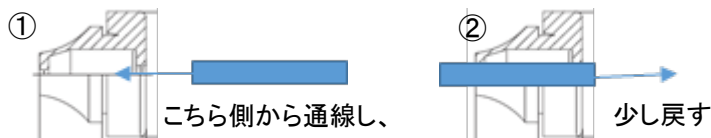

## 特長 Features

- ・ 保護等級:IP67(IEC規格)
- ・ 耐候性にすぐれたエチレンプロピレンゴムを使用
- ・ 工具を使用せずに、押し込むだけで取り付け可能で省施工
- ・ 板厚0.5mm~4.0mmの穴まで取り付け可能
- ・ ケーブルグランドと比較し、出っ張りが少ない

## 施工方法 Construction method

## 仕様 Specification

項目	
使用温度範囲	-40°C~110°C
保護等級	IP67
色	グレーホワイト
材料	エチレンプロピレンゴム

形番	ねじ規格	適合ケーブル径	A	B	Da	H	H1	梱包数量
SRG-M12G	M12	4-7	12.5	0.5-2.0	20	5.6	12.8	50
SRG-M16G	M16	5-9	16.5	1-4	21	11	17.7	50
SRG-M20G	M20	8-13	20.5	1-4	25.5	13.4	20	50
SRG-M25G	M25	11-17	25.5	1-4	30.32	15.5	21.42	50
SRG-M32G	M32	15-20	32.5	1-4	38.5	18.6	24.6	25
SRG-M40G	M40	19-28	40.5	1-4	48.5	21.7	29.5	25
SRG-M50G	M50	27-35	50.5	1-4	60.5	25	34.8	10