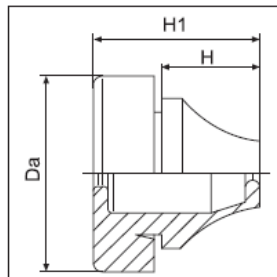

## 特長 Features

- ・ 保護等級:IP67(IEC規格)
- ・ 耐候性にすぐれたエチレンプロピレンゴムを使用
- ・ 工具を使用せずに、押し込むだけで取り付け可能で省施工
- ・ 板厚0.5mm~4.0mmの穴まで取り付け可能
- ・ ケーブルグランドと比較し、出っ張りが少ない

## 施工方法 Construction method

## 仕様 Specification

項目	
使用温度範囲	-40°C~110°C
保護等級	IP67
色	グレーホワイト
材料	エチレンプロピレンゴム

形番	ねじ規格	適合ケーブル径	A	B	Da	H	H1	梱包数量
SRG-M12G	M12	4-7	12.5	0.5-2.0	20	5.6	12.8	50
SRG-M16G	M16	5-9	16.5	1-4	21	11	17.7	50
SRG-M20G	M20	8-13	20.5	1-4	25.5	13.4	20	50
SRG-M25G	M25	11-17	25.5	1-4	30.32	15.5	21.42	50
SRG-M32G	M32	15-20	32.5	1-4	38.5	18.6	24.6	25
SRG-M40G	M40	19-28	40.5	1-4	48.5	21.7	29.5	25
SRG-M50G	M50	27-35	50.5	1-4	60.5	25	34.8	10