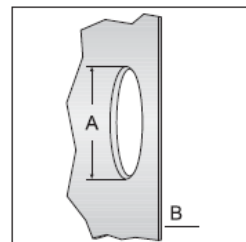

## 特長 Features

- ・ 保護等級:IP67(IEC規格)
- ・ 耐候性にすぐれたエチレンプロピレンゴムを使用
- ・ 工具を使用せずに、押し込むだけで取り付け可能で省施工
- ・ 板厚0.5mm~4.0mmの穴まで取り付け可能
- ・ ケーブルグランドと比較し、出っ張りが少ない

## 施工方法 Construction method

## 仕様 Specification

項目	
使用温度範囲	-40°C~110°C
保護等級	IP67
色	グレーホワイト
材料	エチレンプロピレンゴム

形番	ねじ規格	適合ケーブル径	A	B	Da	H	H1	梱包数量
SRG-M12G	M12	4-7	12.5	0.5-2.0	20	5.6	12.8	50
SRG-M16G	M16	5-9	16.5	1-4	21	11	17.7	50
SRG-M20G	M20	8-13	20.5	1-4	25.5	13.4	20	50
SRG-M25G	M25	11-17	25.5	1-4	30.32	15.5	21.42	50
SRG-M32G	M32	15-20	32.5	1-4	38.5	18.6	24.6	25
SRG-M40G	M40	19-28	40.5	1-4	48.5	21.7	29.5	25
SRG-M50G	M50	27-35	50.5	1-4	60.5	25	34.8	10