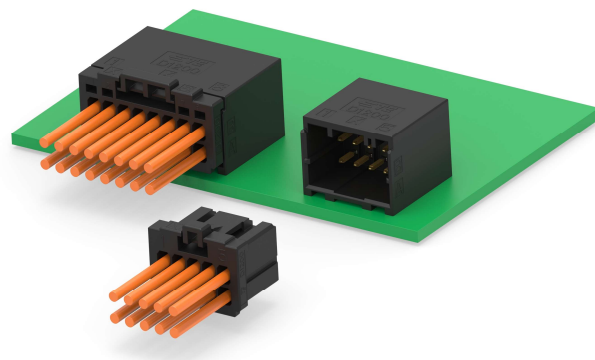

ダイナミック D-1200 ヘッダー新極数リリース

TEコネクティビティは、ダイナミック D-1200シリーズのヘッダーラインナップとして水平タイプ10極、16極を新たに開発・販売開始いたしました。

コントロール基板等の基板対電線接続用コネクタとして幅広いソリューションをお届けいたします。

D-1200D 2列型の高電圧タイプ - ピッチ2.5mm

■ 製品型番 基板取付タブヘッダー 水平タイプ

| 極数 | キーイング | めっき | 色 | 型番 | 寸法 mm | | | |
|----|-------|-----|---|-------------------------|-------|------|------|------|
| | | | | | A | B | C | イメージ |
| 4 | X | 金 | 黒 | 1-1827876-2 | 7.6 | 15.0 | 11.8 | |
| | | スズ | 黒 | 1-2348455-2 | | | | |
| | Y | 金 | 黒 | 2-1827876-2 | | | | |
| 6 | X | 金 | 黒 | 1-1827876-3 | 10.1 | 15.0 | 11.8 | |
| | | スズ | 黒 | 1-2348455-3 | | | | |
| | Y | 金 | 黒 | 2-1827876-3 | | | | |
| 8 | X | 金 | 黒 | 1-1827876-4 | 12.6 | 15.0 | 11.8 | |
| | | スズ | 黒 | 1-2348455-4 | | | | |
| | Y | 金 | 黒 | 2-1827876-4 | | | | |
| 10 | X | 金 | 黒 | 1-1827876-5 New! | 15.1 | 15.0 | 11.8 | |
| 12 | X | 金 | 黒 | 1-1827876-6 | 17.6 | 15.0 | 11.8 | |
| | | スズ | 黒 | 1-2348455-6 | | | | |
| 16 | X | 金 | 黒 | 1-1827876-8 New! | 22.6 | 15.0 | 11.8 | |
| 20 | X | 金 | 黒 | 1-1827876-0 | 27.6 | 15.0 | 11.8 | |
| | | スズ | 黒 | 1-2348455-0 | | | | |
| | Y | 金 | 黒 | 2-1827876-0 | | | | |