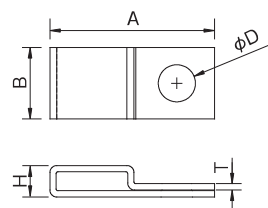

Article-No.	型番	寸法(mm)				取付穴径 φD(mm)	使用メタルタイ*	適用 ビス	販売単位(個)	
		A	B	H	T				袋	ケース
151-00837	SSPC4	23.5	10.2	4.5	0.9	4.2	メタルタイSTBタイプ Sタイプ メタルタイSTBタイプ Mタイプ メタルタイパンチロックタイプ Sシリーズ メタルタイパンチロックタイプ Mシリーズ	M4	100	2,000
151-00838	SSPC5	23.5	10.2	4.5	0.9	5.3		M5	100	2,000
151-00839	SSPC6	23.5	10.2	4.5	0.9	6.3		M6	100	2,000